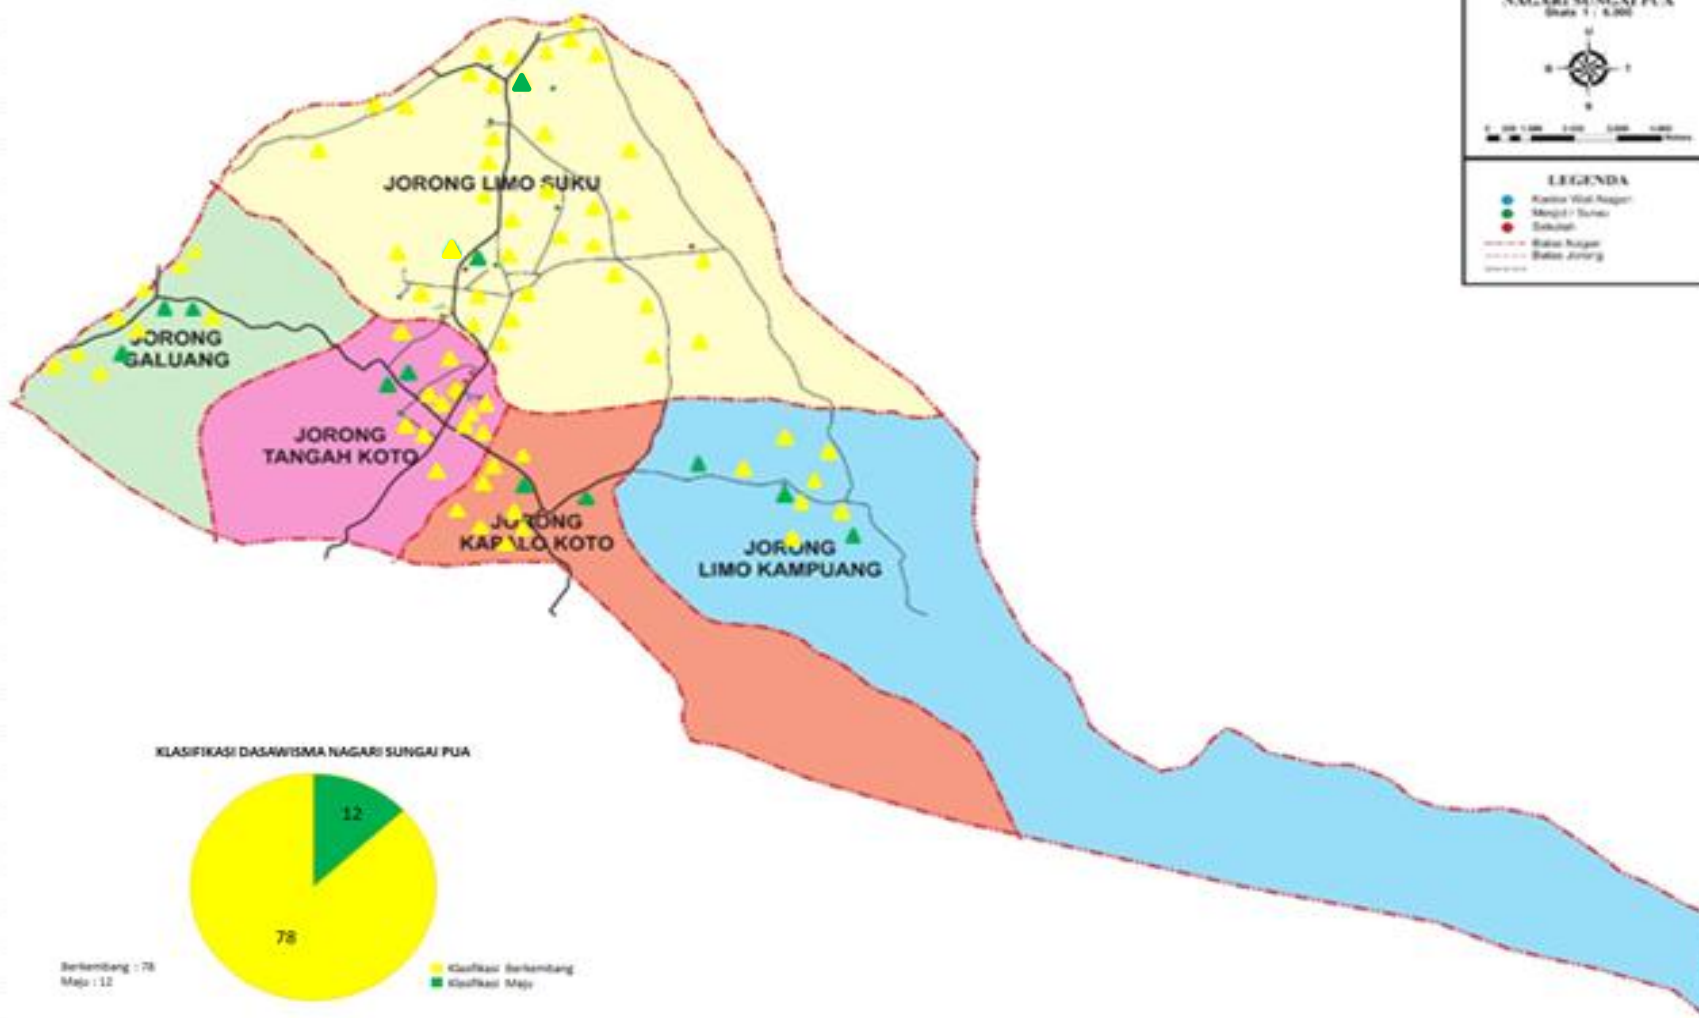

**PETA DASAWISMA NAGARI SUNGAI PUA
KECAMATAN SUNGAI PUA KABUPATEN AGAM**

NAGARI SUNGAI PUA
Skala 1 : 5.000

LEGENDA

- Kantor Wali Nagari
- Masjid / Surau
- Sekolah
- Batas Nagari
- Batas Jorong
-

KLASIFIKASI DASAWISMA NAGARI SUNGAI PUA